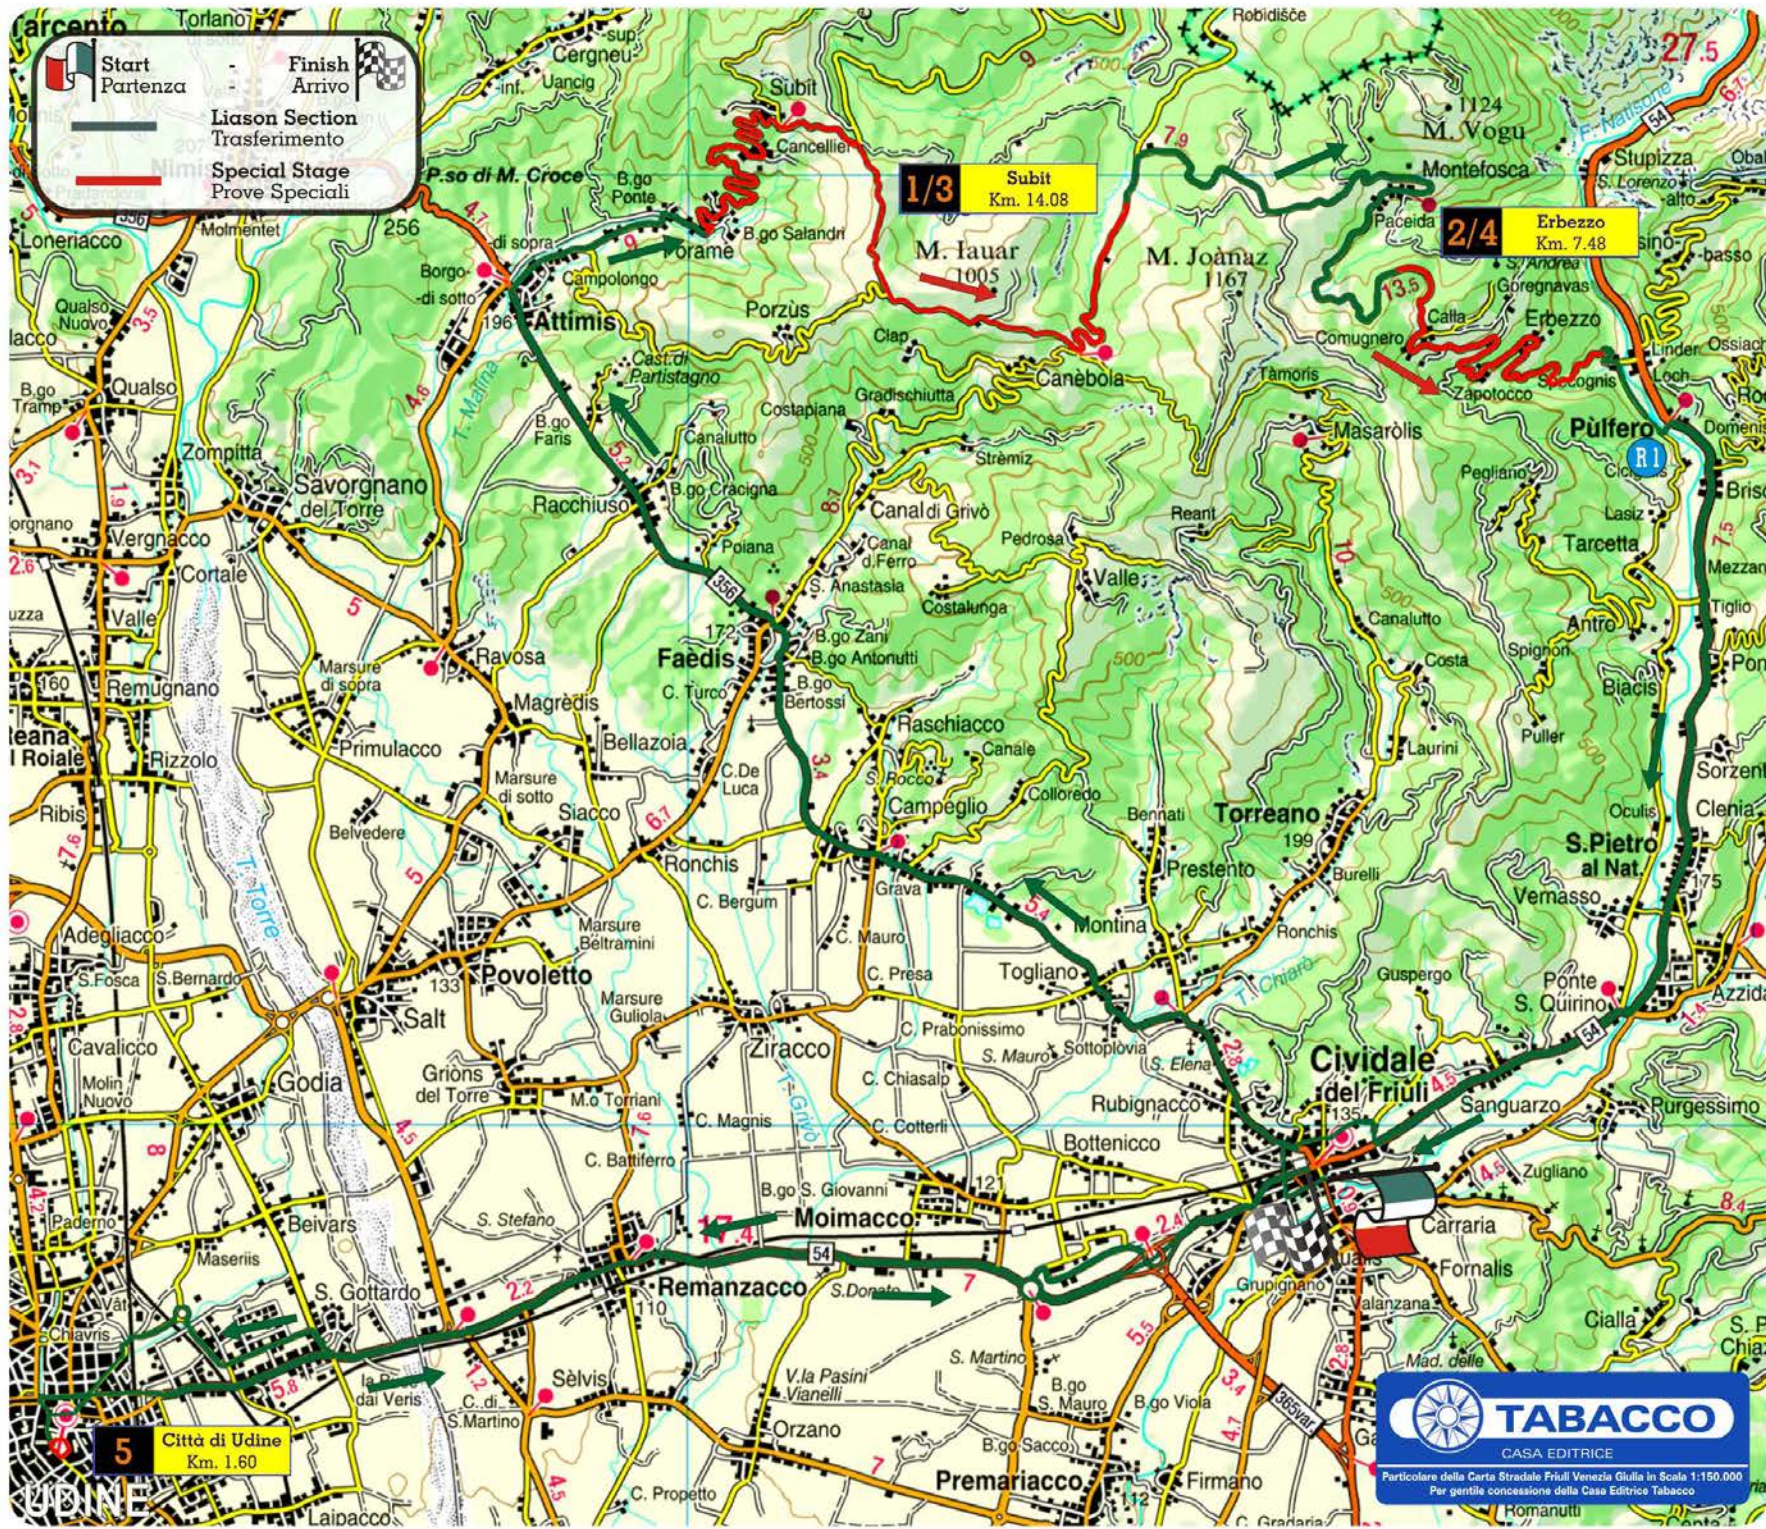

18 Rally

ALPI HISTORIC ORIENTALI

1st Leg / 1^a Tappa

Provincia di Udine
Province di Udin

Comune di Udine

Comune di Cividale